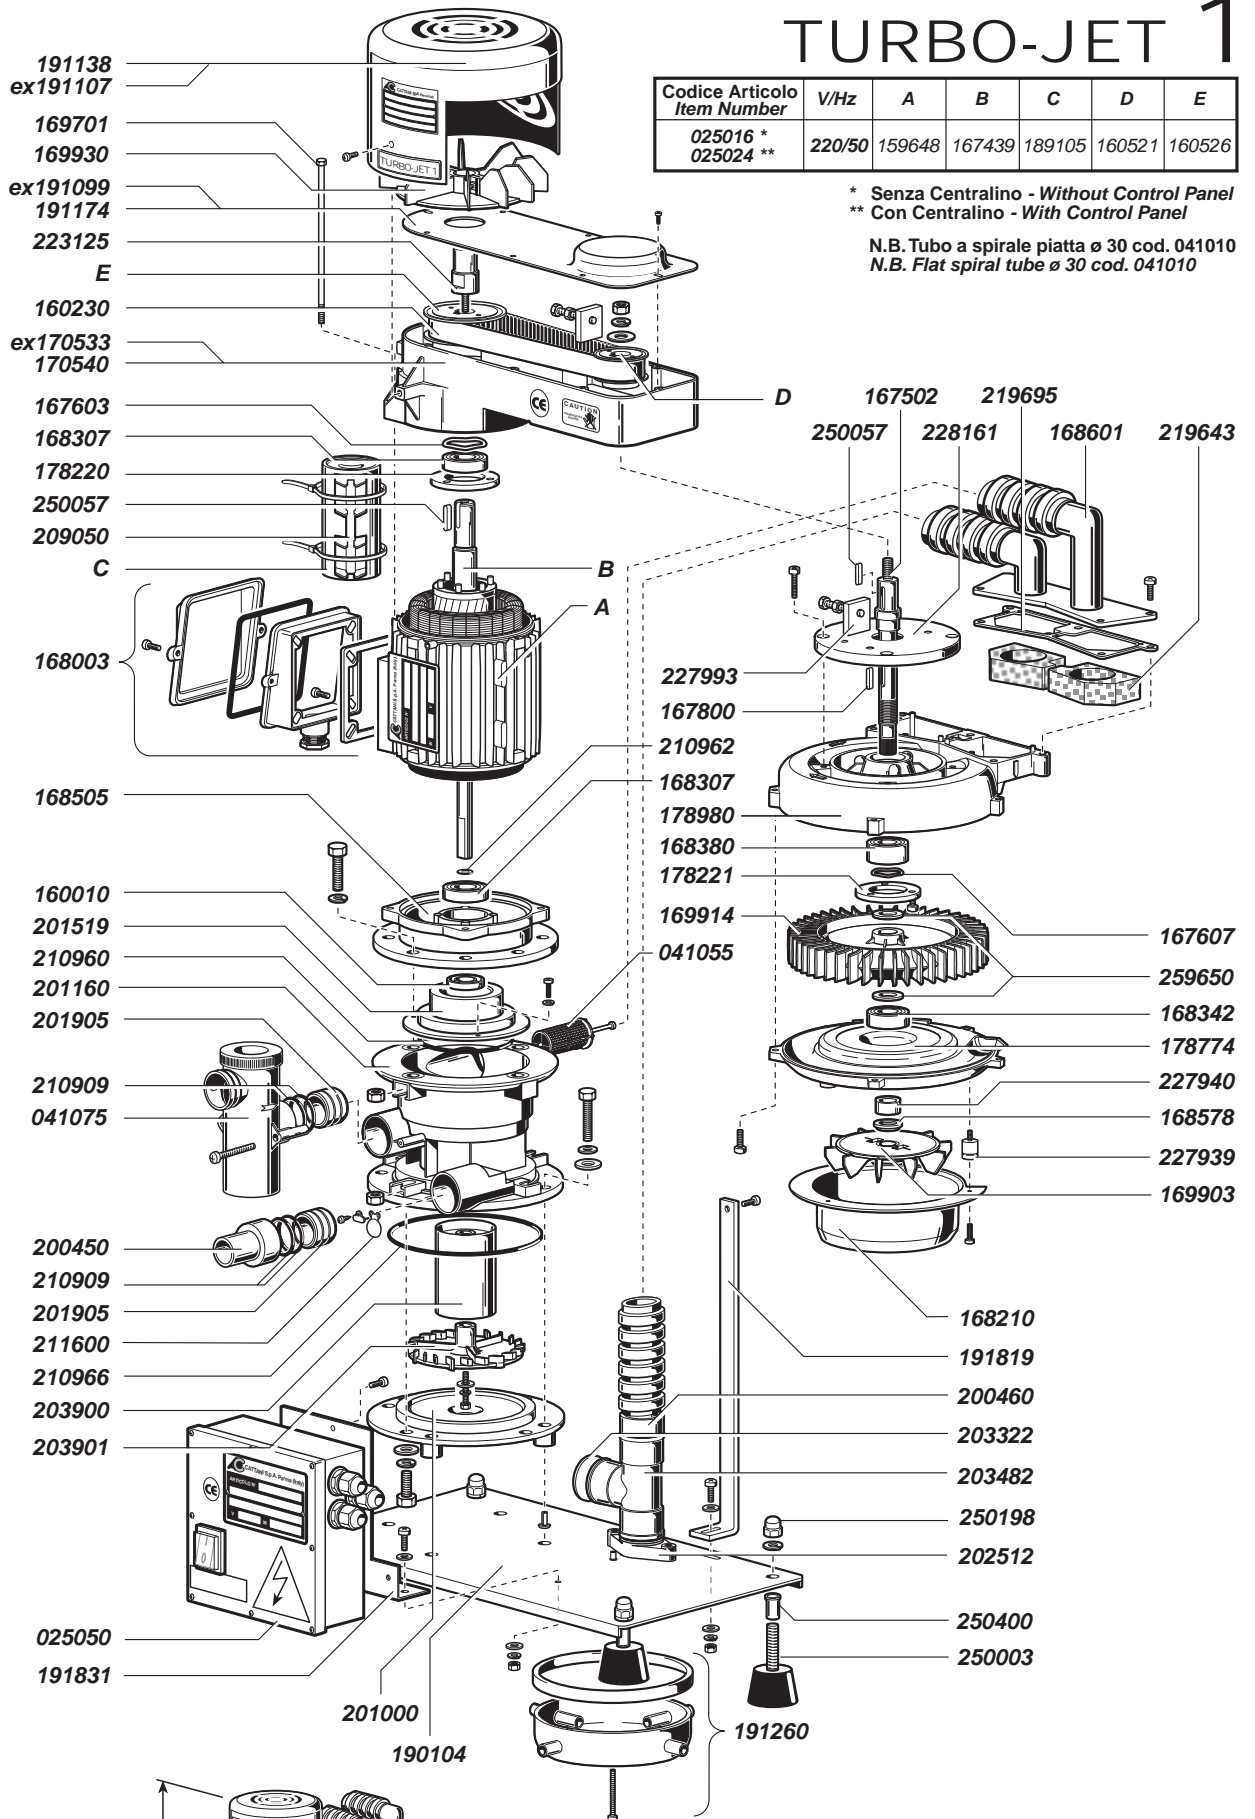

TURBO-JET 1

Codice Articolo Item Number	V/Hz	A	B	C	D	E
025016 *	220/50	159648	167439	189105	160521	160526
025024 **						

* Senza Centralino - Without Control Panel
 ** Con Centralino - With Control Panel

N.B. Tubo a spirale piatta \varnothing 30 cod. 041010
 N.B. Flat spiral tube \varnothing 30 cod. 041010

CATTANI S.p.A.
 Via G. Natta, 6/A 43100 Parma (Italy)
 Tel. +39 521 607604 r.a. Telefax +39 521 607628-607855
 http://www.cattani.it Email: cattani@mbox.vol.it

N° DISEGNO: **02502**