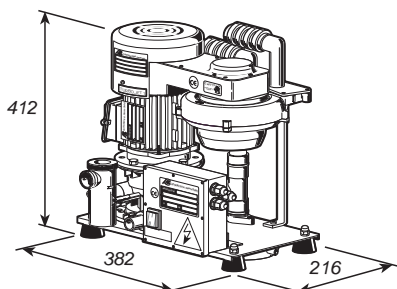

TURBO-JET 1

Codice Articolo Item Number	V/Hz	A	B	C	D	E
025016 *	220/50	159648	167439	189105	160521	160526
025024 **						

* Senza Centralino - Without Control Panel
 ** Con Centralino - With Control Panel

N.B. Tubo a spirale piatta \varnothing 30 cod. 041010
 N.B. Flat spiral tube \varnothing 30 cod. 041010

CATTANI S.p.A.
 Via G. Natta, 6/A 43100 Parma (Italy)
 Tel. +39 521 607604 r.a. Telefax +39 521 607628-607855
 http://www.cattani.it Email: cattani@mbox.vol.it