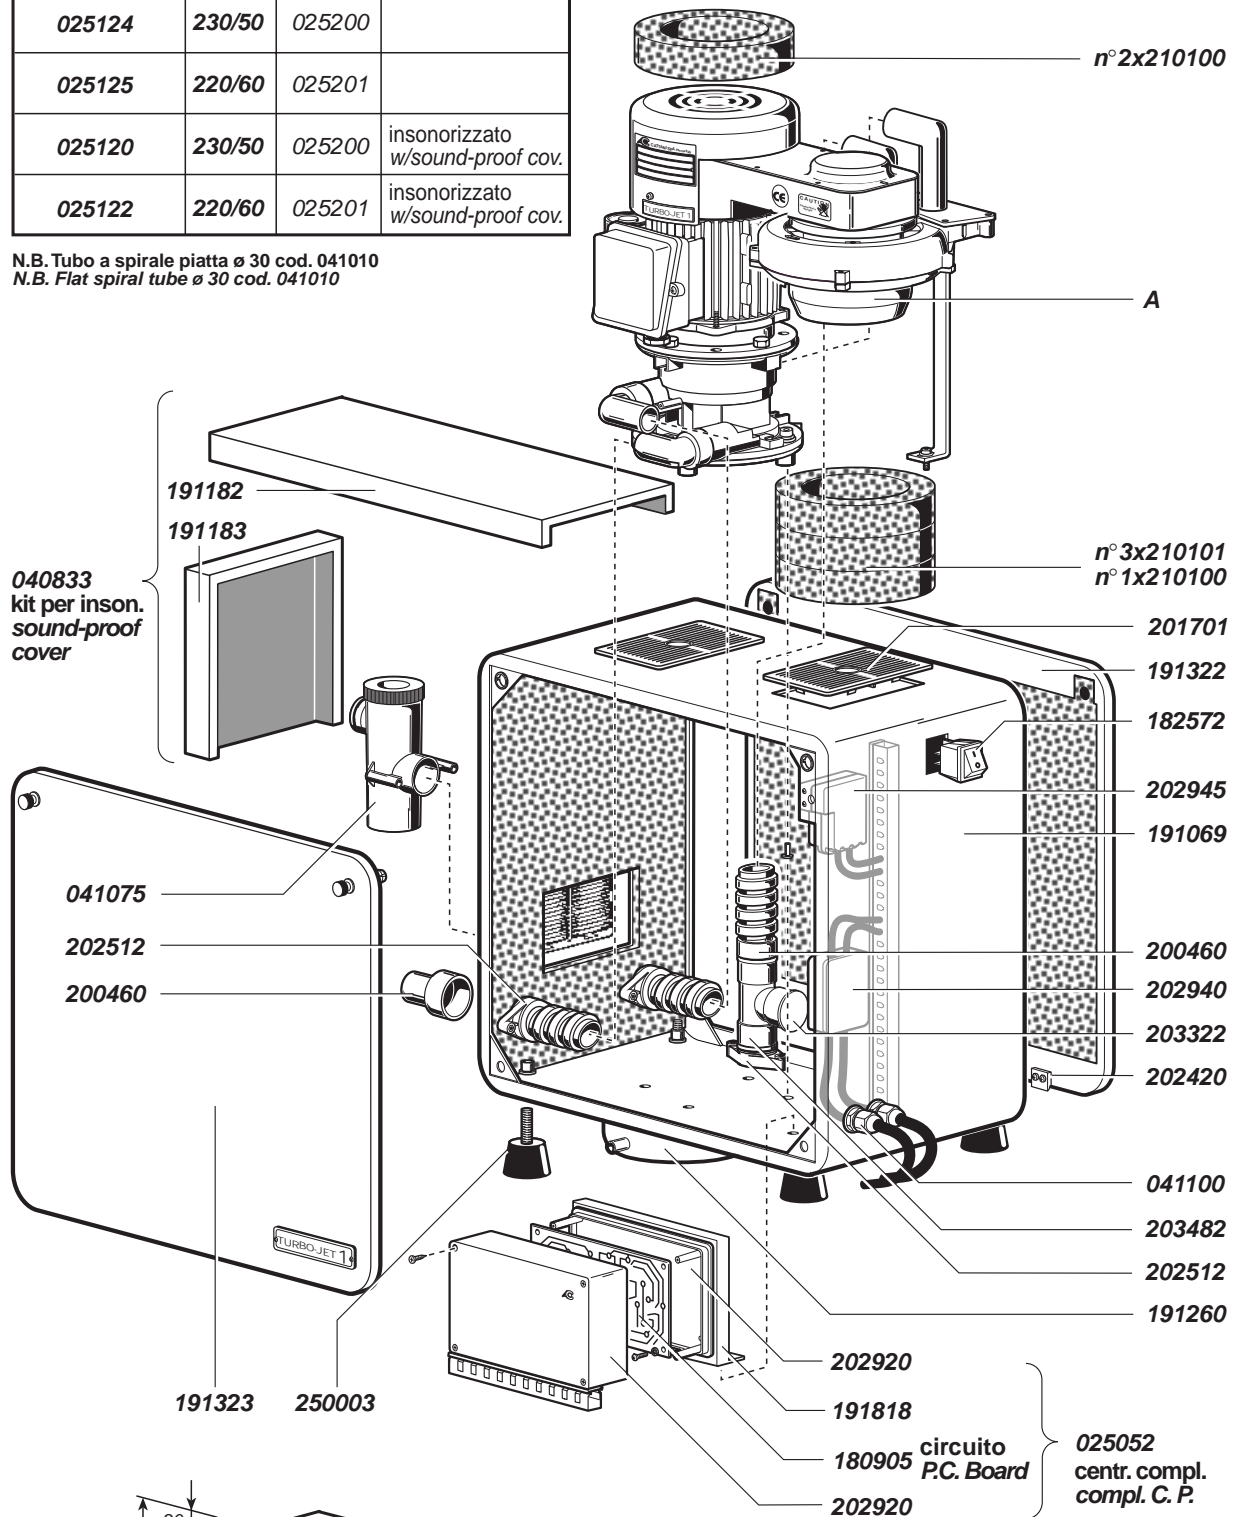

TURBO-JET 1 CARENATO

TURBO-JET 1 WITH BOX

| Codice Articolo Item Number | V/Hz | A | |
|--------------------------------|--------|--------|-------------------------------------|
| 025124 | 230/50 | 025200 | |
| 025125 | 220/60 | 025201 | |
| 025120 | 230/50 | 025200 | insonorizzato w/sound-proof cov. |
| 025122 | 220/60 | 025201 | insonorizzato w/sound-proof cov. |

N.B. Tubo a spirale piatta \varnothing 30 cod. 041010
N.B. Flat spiral tube \varnothing 30 cod. 041010

ED.CA. 980325

CATTANI S.p.A.

Via G. Natta, 6/A 43100 Parma (Italy)
Tel. +39 521 607604 r.a. Telefax +39 521 607628-607855
<http://www.cattani.it> Email: cattani@mbox.vol.it

N° DISEGNO: **02512**