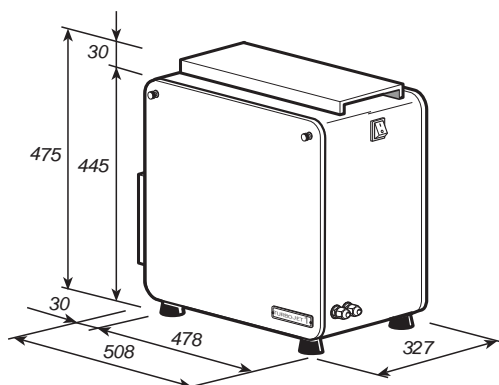

TURBO-JET 1 CARENATO

TURBO-JET 1 WITH BOX

Codice Articolo Item Number	V/Hz	A	
025124	230/50	025200	
025125	220/60	025201	
025120	230/50	025200	insonorizzato w/sound-proof cov.
025122	220/60	025201	insonorizzato w/sound-proof cov.

N.B. Tubo a spirale piatta $\varnothing$ 30 cod. 041010
N.B. Flat spiral tube $\varnothing$ 30 cod. 041010

ED.CA. 980325

CATTANI S.p.A.

Via G. Natta, 6/A 43100 Parma (Italy)
Tel. +39 521 607604 r.a. Telefax +39 521 607628-607855
<http://www.cattani.it> Email: cattani@mbox.vol.it

N° DISEGNO: **02512**