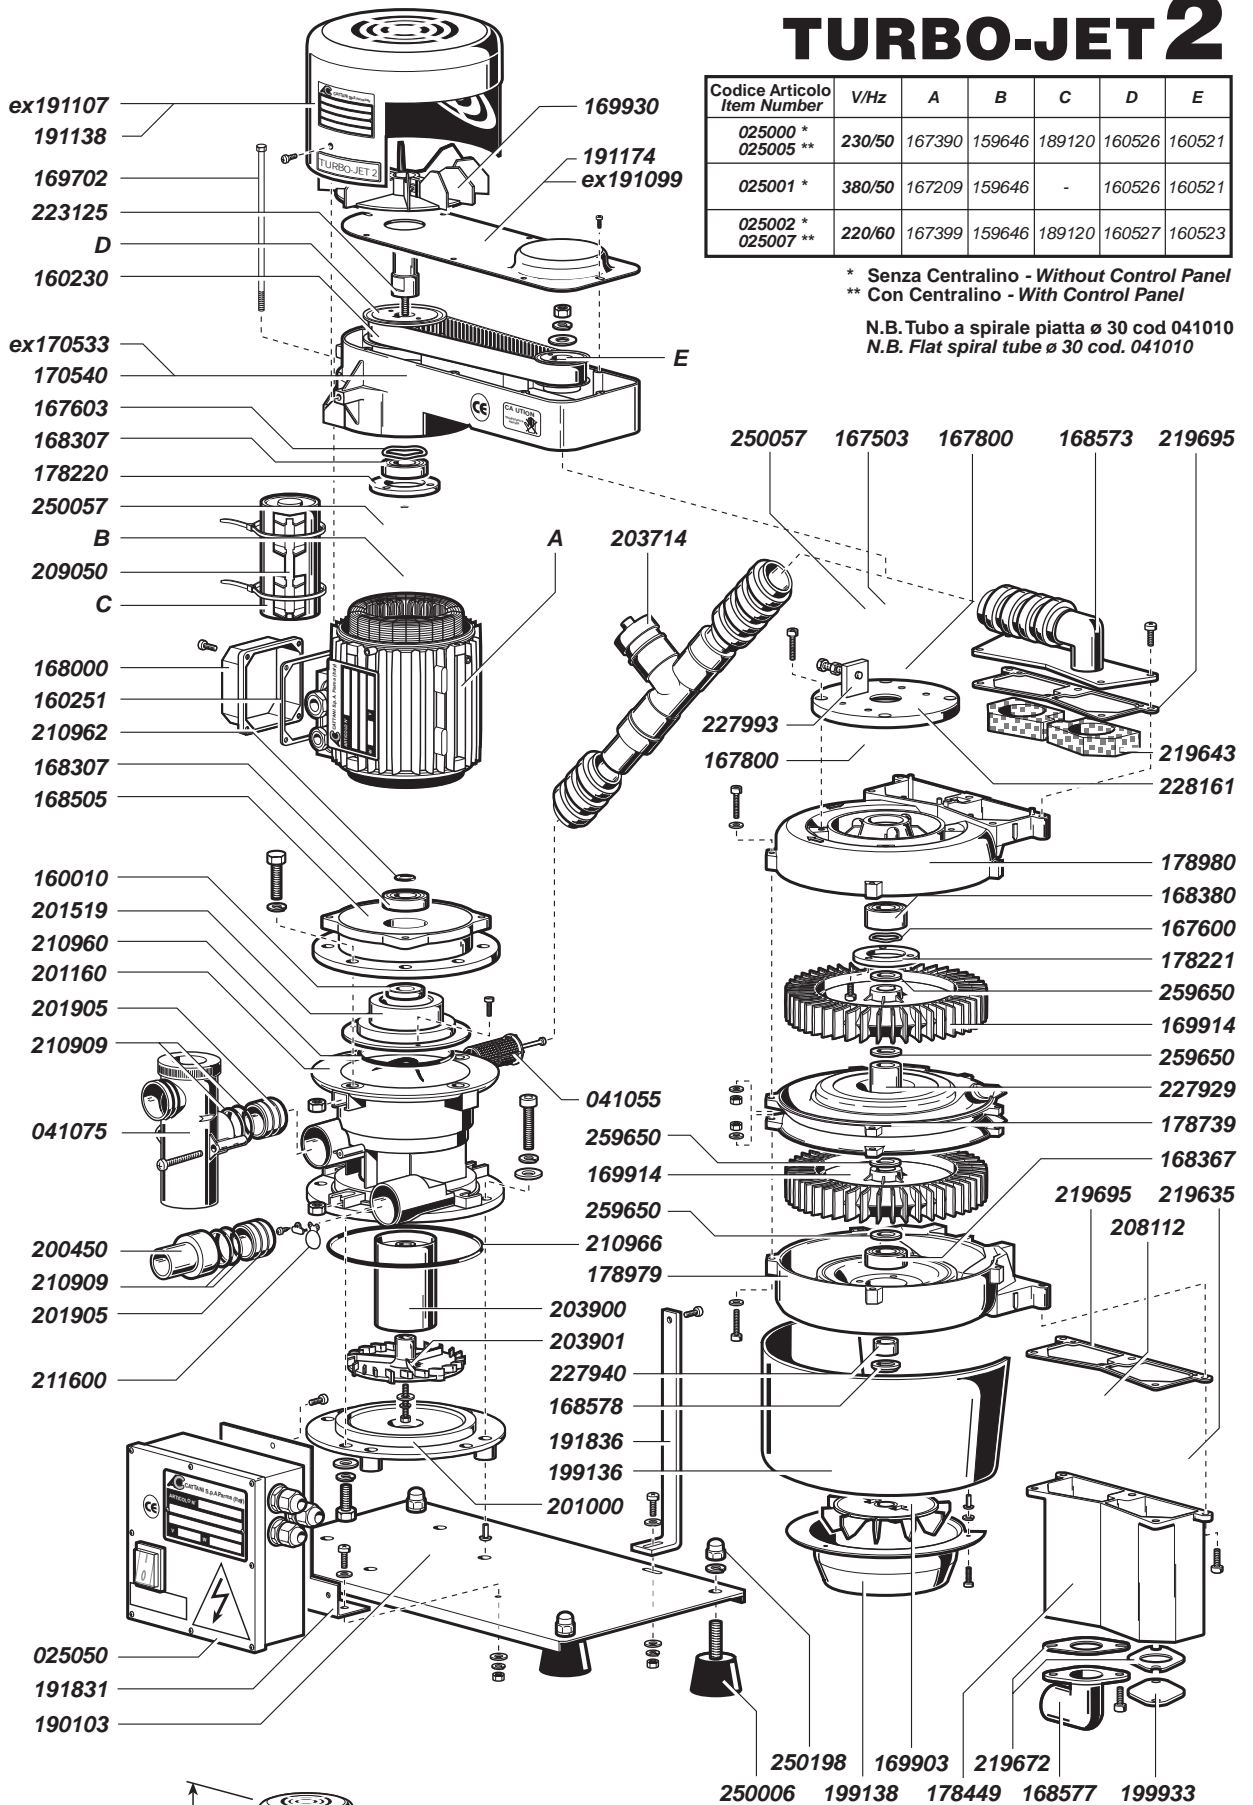

# TURBO-JET 2

Codice Articolo Item Number	V/Hz	A	B	C	D	E
025000 * 025005 **	230/50	167390	159646	189120	160526	160521
025001 *	380/50	167209	159646	-	160526	160521
025002 * 025007 **	220/60	167399	159646	189120	160527	160523

\* Senza Centralino - Without Control Panel  
\*\* Con Centralino - With Control Panel

N.B. Tubo a spirale piatta ø 30 cod 041010  
N.B. Flat spiral tube ø 30 cod. 041010

Via G. Natta, 6/A 43100 Parma (Italy)  
Tel. +39 521 607604r.a. Telefax +39 521 607628-607855  
http://www.cattani.it Email: cattani@mbox.vol.it

N° DISEGNO: **02500**

ED.CA. 980325