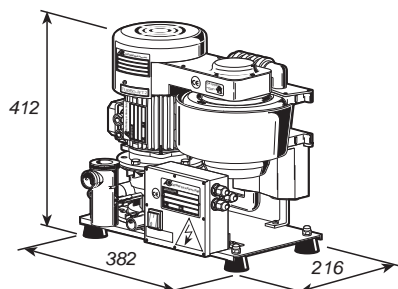

# TURBO-JET 2

Codice Articolo Item Number	V/Hz	A	B	C	D	E
025000 * 025005 **	230/50	167390	159646	189120	160526	160521
025001 *	380/50	167209	159646	-	160526	160521
025002 * 025007 **	220/60	167399	159646	189120	160527	160523

\* Senza Centralino - Without Control Panel  
\*\* Con Centralino - With Control Panel

N.B. Tubo a spirale piatta ø 30 cod 041010  
N.B. Flat spiral tube ø 30 cod. 041010

Via G. Natta, 6/A 43100 Parma (Italy)  
Tel. +39 521 607604r.a. Telefax +39 521 607628-607855  
http://www.cattani.it Email: cattani@mbox.vol.it

N° DISEGNO: **02500**

ED.CA. 980325