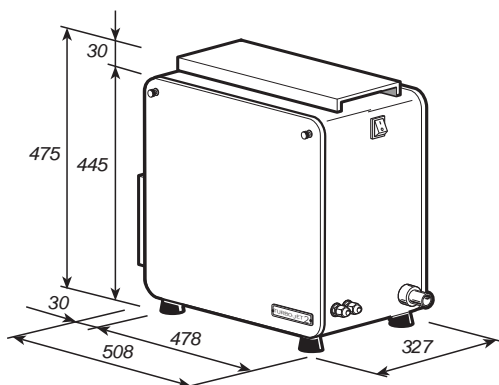

TURBO-JET 2 CARENATO

TURBO-JET 2 WITH BOX

Codice Articolo Item Number	V/Hz	A	
025105	230/50	025205	
025107	220/60	025207	
025101	380/50	025206	no central. interno w/o inner C.P.
025110	230/50	025205	insonorizzato w/sound-proof cov.
025112	220/60	025207	insonorizzato w/sound-proof cov.
025117	380/50	025206	insonorizzato w/sound-proof cov.

N.B. Tubo a spirale piatta $\varnothing$ 30 cod. 041010
N.B. Flat spiral tube $\varnothing$ 30 cod. 041010

ED.CA. 980325

CATTANI S.p.A.

Via G. Natta, 6/A 43100 Parma (Italy)
Tel. +39 521 607604 r.a. Telefax +39 521 607628-607855
<http://www.cattani.it> Email: cattani@mbox.vol.it

N° DISEGNO: **02510**