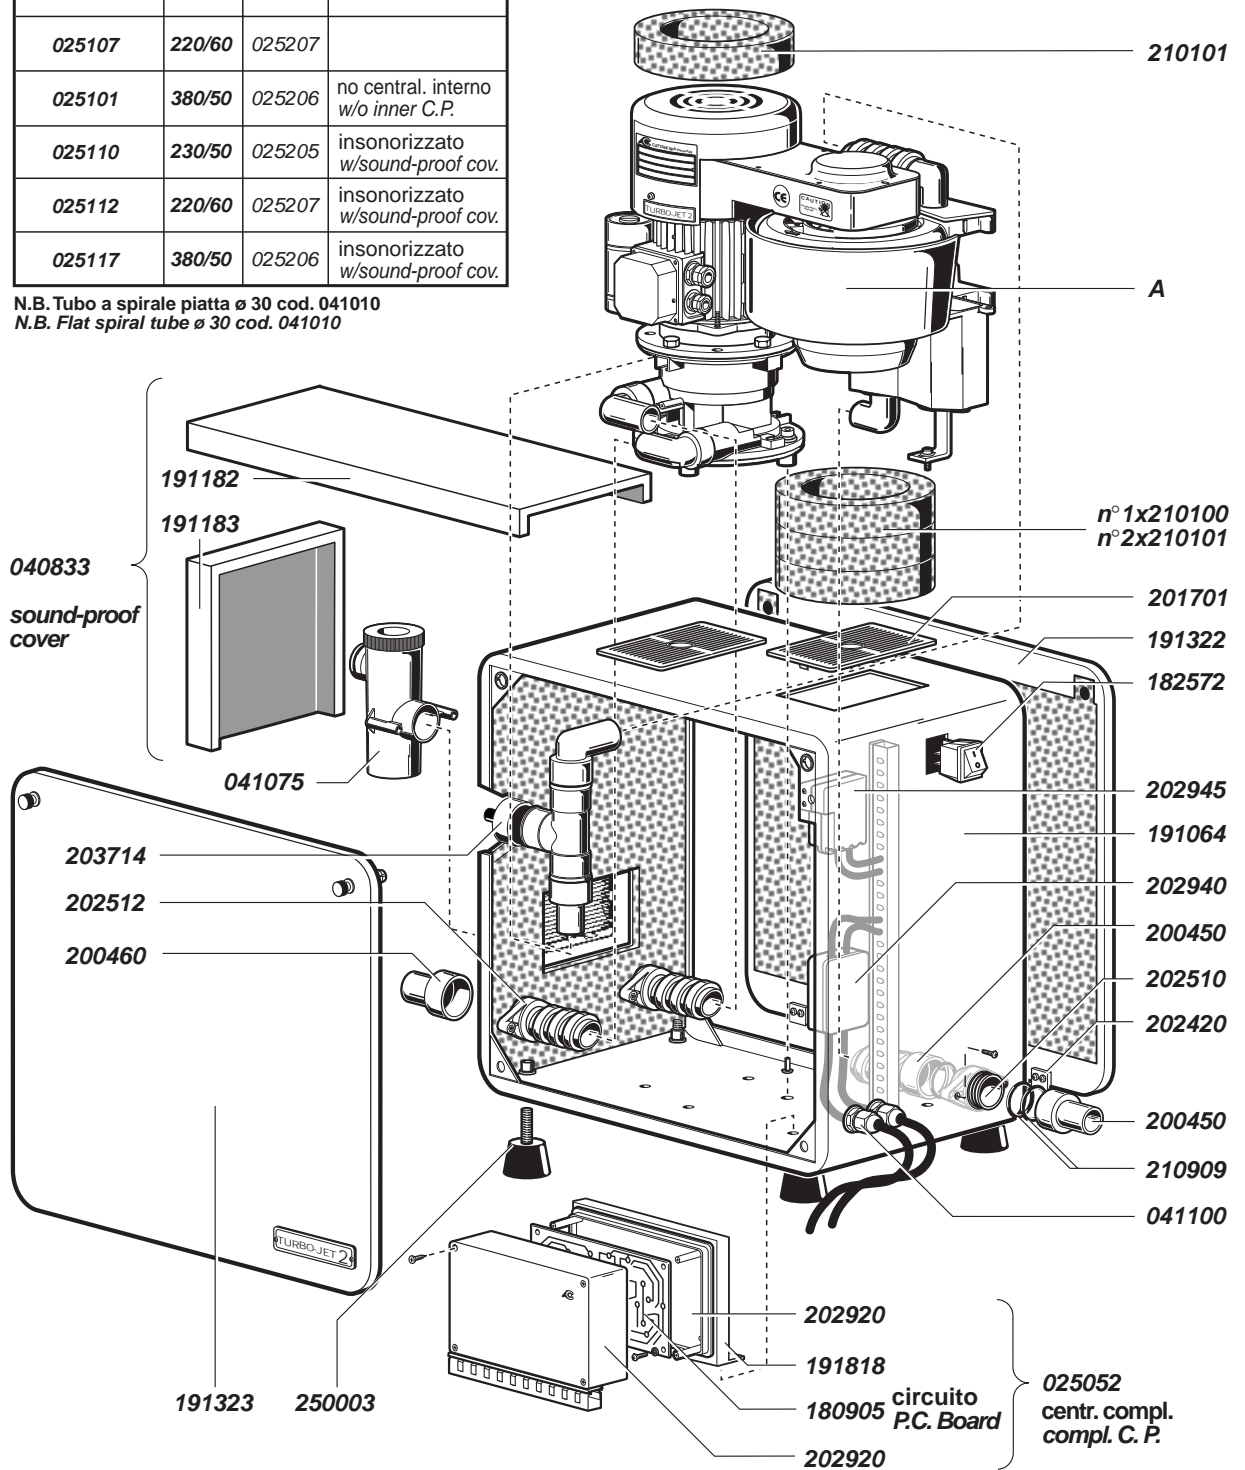

TURBO-JET 2 CARENATO

TURBO-JET 2 WITH BOX

Codice Articolo Item Number	V/Hz	A	
025105	230/50	025205	
025107	220/60	025207	
025101	380/50	025206	no central. interno w/o inner C.P.
025110	230/50	025205	insonorizzato w/sound-proof cov.
025112	220/60	025207	insonorizzato w/sound-proof cov.
025117	380/50	025206	insonorizzato w/sound-proof cov.

N.B. Tubo a spirale piatta \varnothing 30 cod. 041010
N.B. Flat spiral tube \varnothing 30 cod. 041010

ED.CA. 980325

CATTANI S.p.A.

Via G. Natta, 6/A 43100 Parma (Italy)
Tel. +39 521 607604 r.a. Telefax +39 521 607628-607855
<http://www.cattani.it> Email: cattani@mbox.vol.it

N° DISEGNO: **02510**