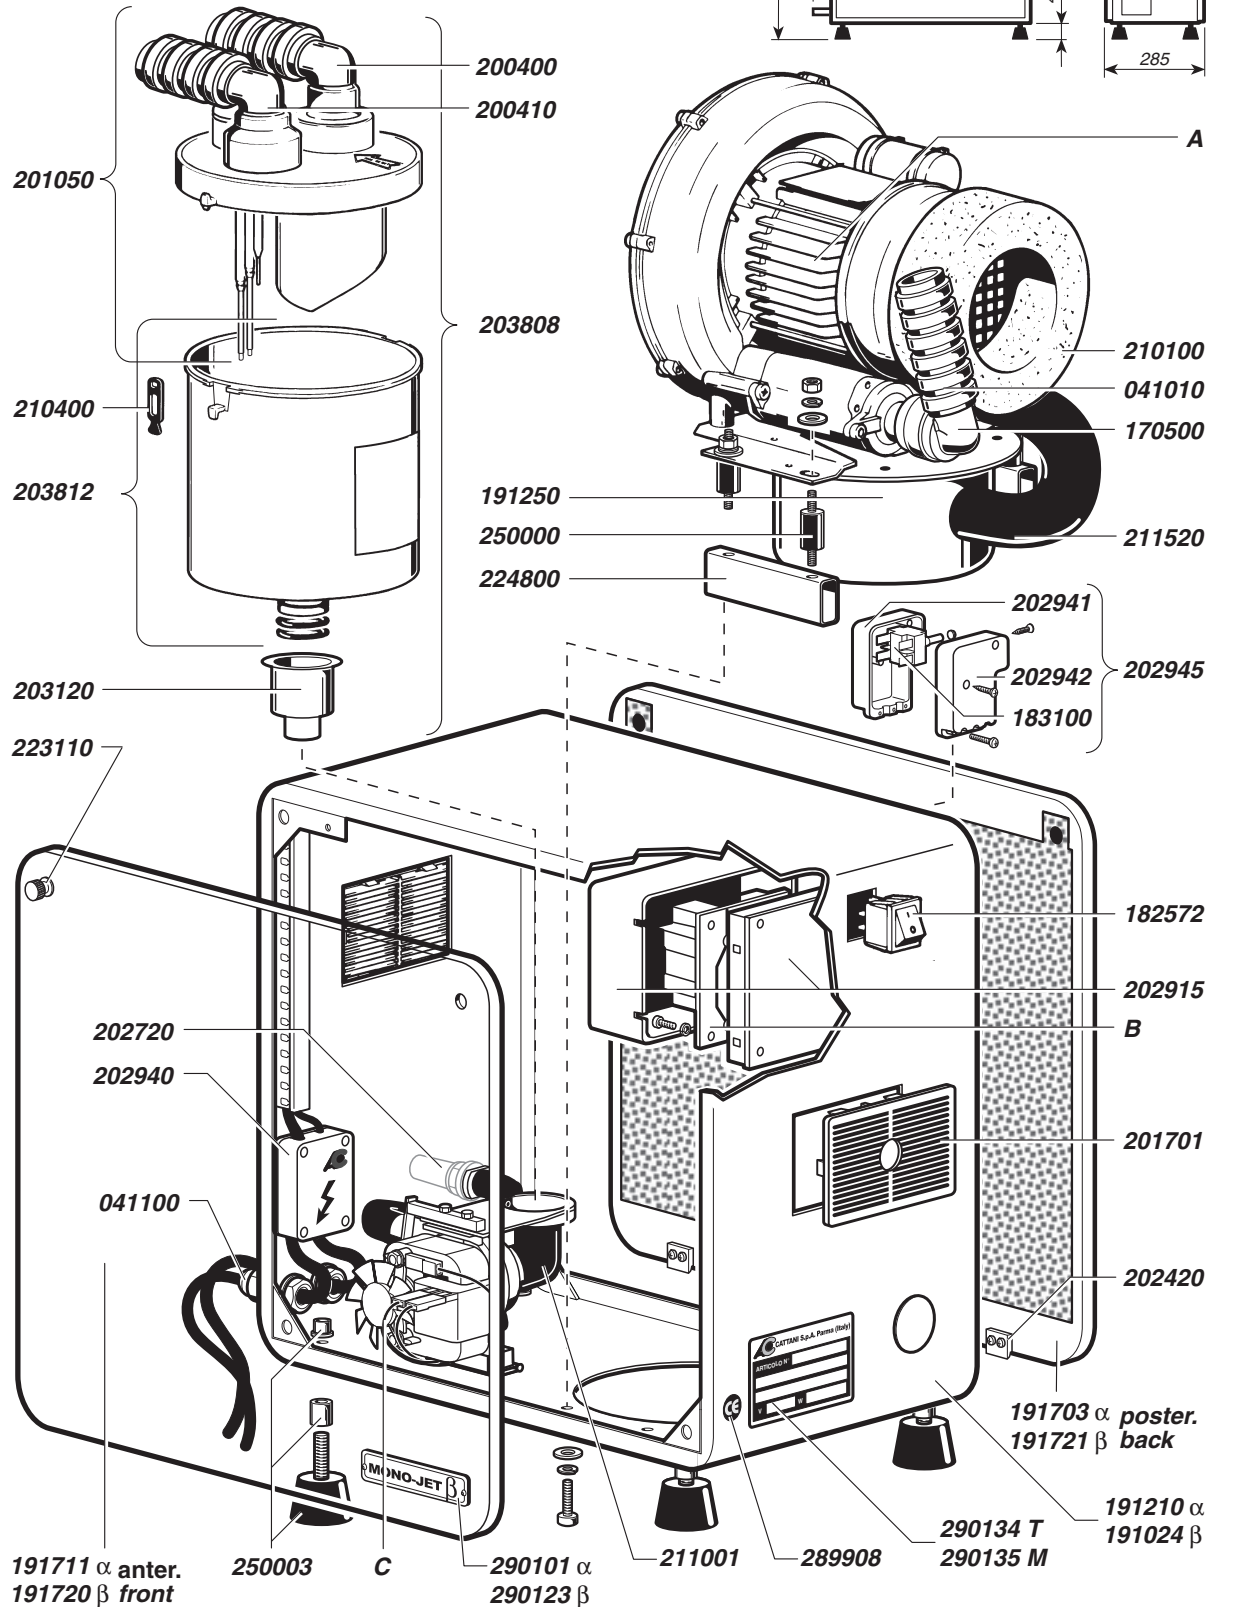

MONO-JET α β

Codice Articolo Item Number	V/Hz	A	B	C
α 010051 β 010071	220/50	020322	180970	150426
α 010052 β 010072	240/50	020324	180972	150426
α 010053 β 010075	220/60	020330	180970	150421
α 010055 β 010073	110/60	020340	180973	150431
β 010076	120/60	020329	180973	150431
β 010077	240/60	020342	180972	150421